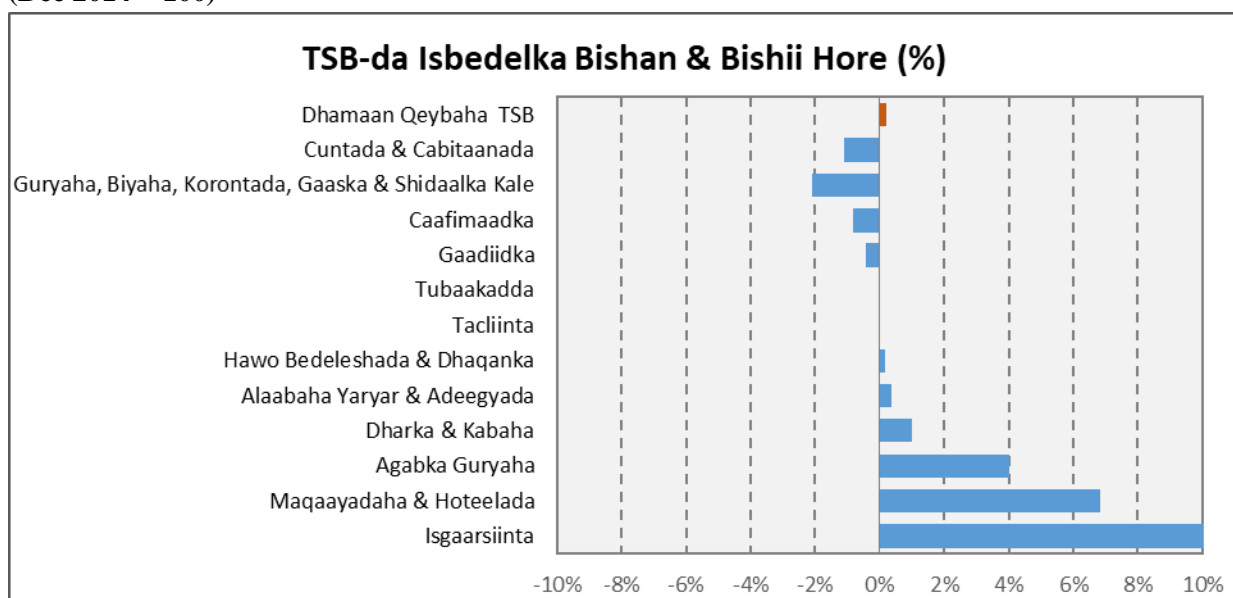

Sebtembar 2024. Sare u kaca ugu badan ayaa ka yimid qiimaha agabka dayactirka iyo hagaajinta guriga (+38.19 boqolkiiba).

- **Cafimaadka** ayaa lagu diiwaan geliyey sare u kac sanadle ah 3.08 boqolkiiba, bishii Sebtembar 2024. Sare ugu badan ayaa ka dhashay qiimaha Adeega Caafimaadka (+9.46 boqolkiiba).

Qeybaha ugu weyn ee Sicirkoodu Hoos u dhacay Bishii Sebtembar 2024 (-)

- **Tubaakada** ayaa la diwaangaliyey hoos u dhac sanadle ah oo gaaraya -12.21 boqolkiib bishii Sebtembar 2024. Hoos u dhaca ugu badan ayaa ka yimid tubaakada gaar ahaan sigaarka (-26.15 boqolkiiba).
- **Tacliinta** ayaa sameeyey hoos u dhac sanadle ah -6.15 boqolkiiba bishii Sebtembar 2024. Hoos u dhaca ugu badan ayaa ka yimid qiimaha Dugsiga Sare kadib Waxbarasho Aan Jaamacad ahayn (-12.60 boqolkiiba).

B. Qeybaha ugu waa weyn ee qeybaha kala duwan ee saameeya isbedelka bilaha ah ee TSB –da Jaantuska 2: TSB; Isbedelka Sicirbararka ee bilaha dhamaan qeybaha; Sebtembar 2024 (Dec 2014 = 100)

Qeybaha ugu weyn ee Sicirkoodu kordhay Bisha Sebtembar 2024(+)

- **Isgaarsiinta** ayaa sameeyey sare u kac Bille ah 26.23 boqolkiiba bishii Sebtembar 2024. Sare u kaca ugu badan ayaa ka yimid qiimaha telefoonka iyo qalabka telefax (+30.27 boqolkiiba).
- **Maqaayadaha & Hoteelada** ayaa sameeyey sare u kac Bille 6.81 boqolkiiba bishii Sebtembar 2024. Sare u kaca ugu badan ayaa ka yimid Adeegyada hoyga (Hoteelada) (+9.65 boqolkiiba).
- **Agabka Guryaha, Qoyska & Dayactirka** ayaa laga diiwaan galiyey sare u kac Bille ah oo dhan 4.02 boqolkiiba Sebtembar 2024. Sare u kaca ugu badan ayaa ka yimid qiimaha Agabka Guriga iyo Farsamadooda, Rogaga iyo Daboolka kale ee Dabaqa (+6.46 boqolkiiba).

Qeybaha ugu waaweyn oo sicirkoodu hoos u dhacay(-)

- **Guryaha, Biyaha, Korontada iyo Gaaska** ayaa hoos u dhac bille ah sameeyey -2.10 boqolkiiba ee bishii Sebtembar 2024. Hoos u dhaca ugu badan ayaa ka yimid qiimaha Korontada iyo Gaaska & shidaal kale (- 5.23 boqolkiiba).

War bixin bileedka bisha **Sebtembar 2024** (TSB) iyo faahfaahinta xili waqtiyeedka xogta ayaa lagu baahiyaa, websiteka Hay'adda Istaatistikada Qaranka Soomaaliya. <http://www.nbs.gov.so> Twitter: @NBS_somalia