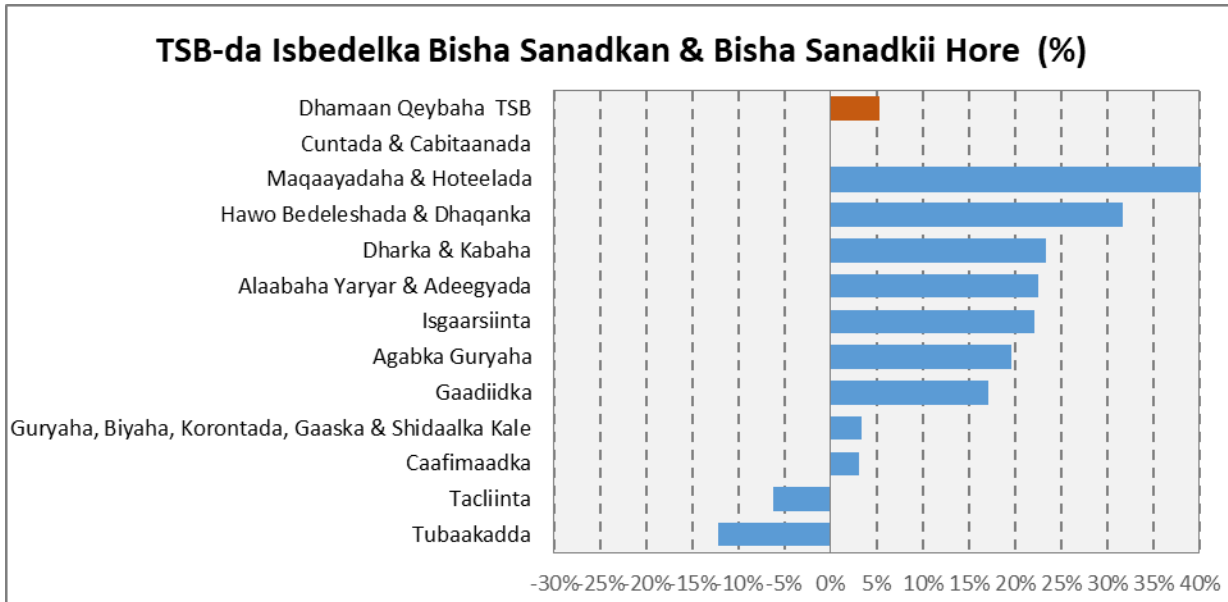

A. Qeybaha ugu weyn ee isbedelka Sanadlaha ah (TSB)

Jaantuska 1: Sicir bararka sanadlaha ee dhamaan qeybaha; Sebtembar 2024(Dec 2014 = 100)

Qeybaha ugu weyn ee sicirkooda Kordhay (+):

- **Maqaayadaha & Hoteelada** ayaa sameeyey sare u kac sanadle 41.26 boqolkiiba bishii Sebtembar 2024. Sare u kaca ugu badan ayaa ka yimid Hoteelada (+58.77 boqolkiiba).
- **Hawo Bedeleshada & Dhaqanka** ayaa sameeyey sare u kac sanadle ah oo gaaraya 31.64 boqolkiiba Sebtembar 2024. Sare u kaca ugu badan waxaa sababay qiimaha Maqal & Muuqal, Sawir iyo Macluumaadka oo u gaaray (+39.12 boqolkiiba).
- **Dharka & Kabaha** ayaa la diiwaan galiyey sare u kac sanadle ah oo dhan 23.30 boqolkiiba Sebtembar 2024. Sare u kaca ugu badan ayaa ka yimid qiimaha Dharka (+35.80 boqolkiiba), sare u kaca waxaa sababay Dharka caruurta (+97.21 boqolkiiba).
- **Alaabaha yaryar & Adeegyada** ayaa sameeyey sare u kac sanadle ah oo gaaraya 22.52 boqolkiiba Sebtembar 2024. Sare u kaca ugu badan waxaa sababay alaabooyinka uu sito qofka oo qiimahoodu gaaray (+21.69 boqolkiiba).
- **Isgaarsiinta** ayaa sameeyey sare u kac sanadle ah 22.05 boqolkiiba bishii Sebtembar 2024. Sare u kaca ugu badan ayaa ka yimid qiimaha telefoonka iyo qalabka telefax (+26.72 boqolkiiba).
- **Agabka Guryaha, Qoyska & Dayactirka** ayaa laga diiwaan galiyey sare u kac sanadle ah oo dhan 19.60 boqolkiiba Sebtembar 2024. Sare u kaca ugu badan ayaa ka yimid qiimaha Agabka Guriga iyo Farsamadooda, Rogaga iyo Daboolka kale ee Dabaqa (+23.43 boqolkiiba).
- **Gaadiidka** ayaa sameeyey sare u kac sanadle ah oo gaaraya 17.15 boqolkiiba Sebtembar 2024. Sare u kaca ugu badan waxaa sababay qiimaha lagu iibsado Gawaarida oo gaaray (+23.59 boqolkiiba).
- **Kirada Guryaha & korontada** ayaa sameeyey sare u kac sanadle ah 3.37 boqolkiiba bishii

War bixin bileedka bisha **Sebtembar 2024** (TSB) iyo faahfaahinta xili waqtiyeedka xogta ayaa lagu baahiyaa, websiteka Hay'adda Istaatistikada Qaranka Soomaaliya. <http://www.nbs.gov.so> Twitter: @NBS_somalia