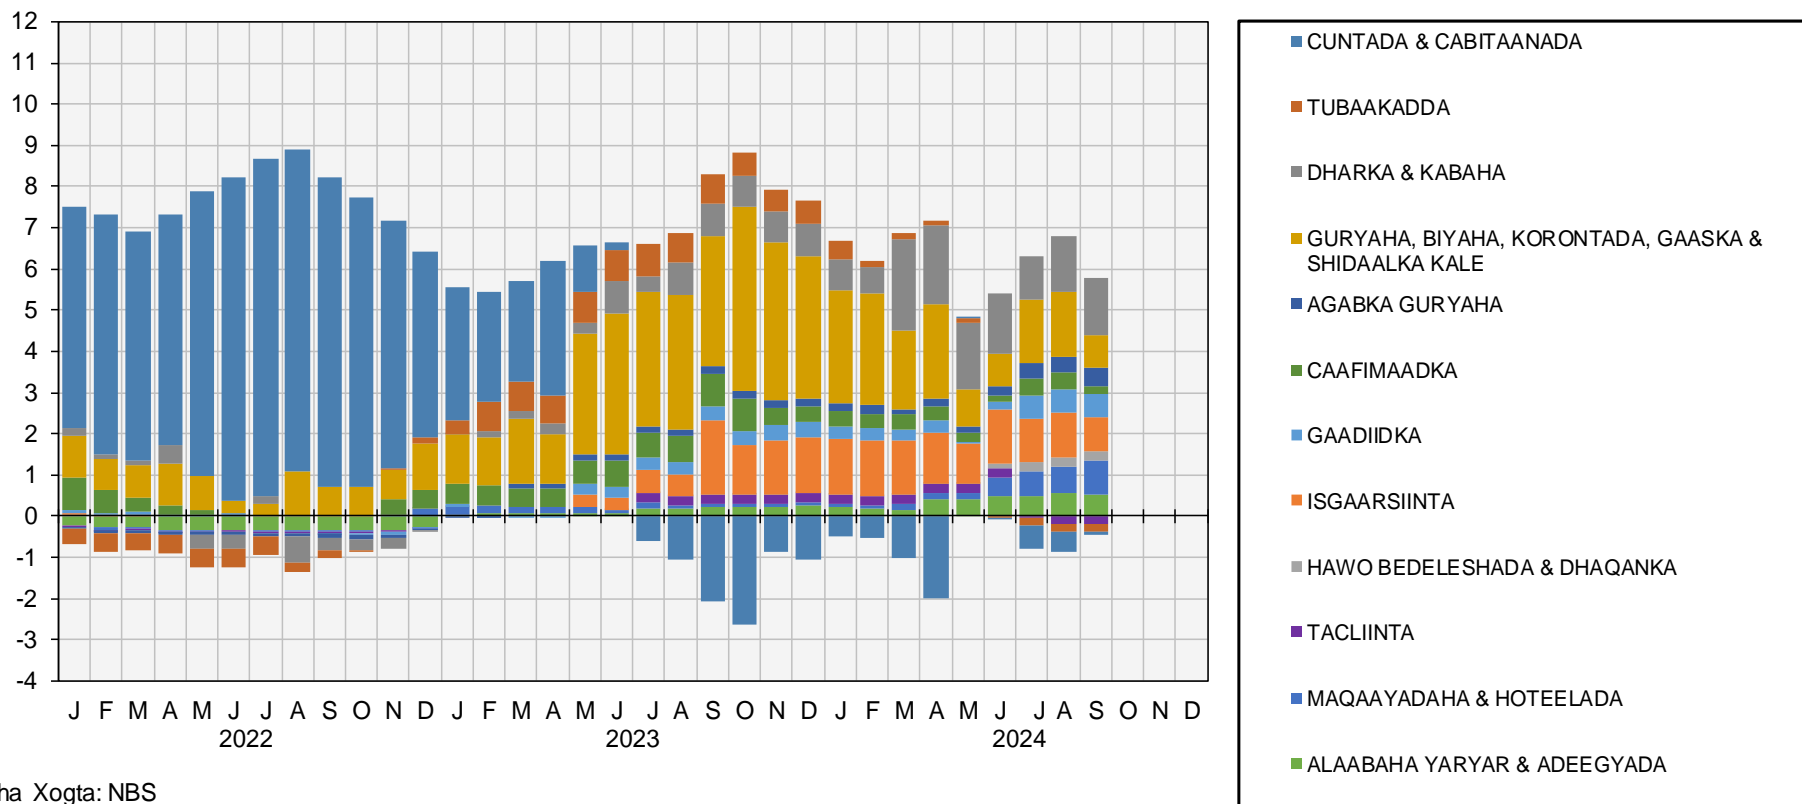

Lifaaqa 1aad: Dhammaan Qeybaha 'TBS' – qeybaha ka qeyb qaata heerka sicir-bararka bishii Sebtembar 2024 marka loo eego

Dhamaan qeybaha TSB-da

Qeybaha ka qeybqaato (%) heerka sicir bararka (COICOP)

Isha Xogta: NBS

COICOPka

Lifaaqa 1aad wuxuu bixiyaa falanqeyn kusaabsan heerka sicir bararka ee Bishsa oo loo qeybiyey iyo is barbardhiga qeybaha, ayada oo loo eegayo qeybaha COICOP loona soo bandhigayo sida ay u kalasaameyn badan yihiin (ka qeyb qaadashadooda) dhamaan qeybahaha 'TSB ka.

War bixin bileedka bisha **Sebtembar 2024** (TSB) iyo faahfaahinta xili waqtiyeedka xogta ayaa lagu baahiyaa, websiteka Hay'adda Istaatistikada Qaranka Soomaaliya. <http://www.nbs.gov.so> Twitter: @NBS_somalia