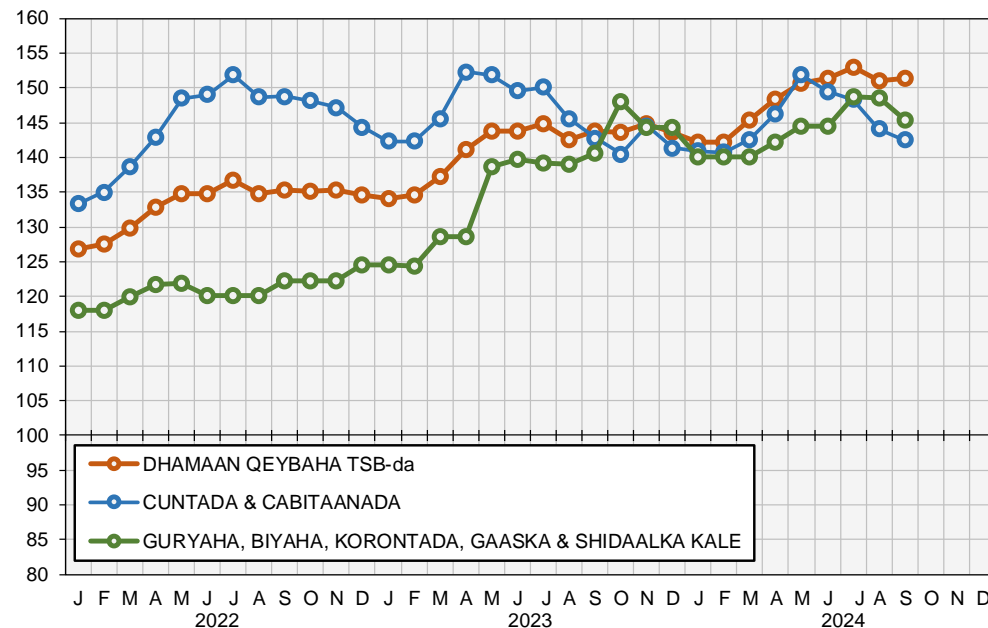

Dhammaan qeybaha TSB isbedelka billaha ah ee Sebtembar 2024 ayaa sameeyey sare u kacay dhan 0.22 boqolkiiba.

Guud ahaan heerka sicir bararka: qeybo ka mid ah badeecadaha, Sebtembar 2024.

Heerka sicir bararka qeybaha **cuntada iyo cabitaanada** iyo **guryaha, biyaha, korontada iyo gaaska** ayaa ah kuwa ugu saameynta badan badeecadaha oo dhan looguna isticmaalka badan yahay **dhammaan qeybaha TSB-da**.

Cuntada iyo Cabitaanada ayaa qiimahooda bilaha ahi sare u kacay -1.11 boqolkiiba, bishii Sebtembar 2024 marka la barbardhigo hoos u dhac gaaraya -0.75 boqolkiiba bishii Agoosto 2024. Tani ayaa sababtay in qaar ka mid ah cuntada quutul daruuriga ah uu qiimahoodu sare u kaco. Sicir bararka sanadlaha ah ayaa sare u kacay -0.15 boqolkiiba bishii Sebtembar 2024, marka la barbardhigo sicir bararka sanadlaha ah oo gaaray -1.01 boqolkiiba Agoosto 2024.

Guryaha, Biyaha, Korontada iyo Gaaska ayaa hoos u dhac bille ah sameeyey -2.10 boqolkiiba ee bishii Sebtembar 2024. Sicir bararka sanadlaha ah ayaa hoos u dhacay 3.37 boqolkiiba Sebtembar 2024. Tan ayaa imaanaysa marka la barbardhigo sicir bararka sanadlaha ah oo gaaray 6.89 boqolkiiba ee Agoosto 2024.

Dhammaan qeybaha TSB-da & qeybaha la xushay.

Index = 100 @ December 2014

Isha Xogta: NBS

War bixin bileedka bisha **Sebtembar 2024** (TSB) iyo faahfaahinta xili waqtiyeedka xogta ayaa lagu baahiyaa, websiteka Hay'adda Istaatistikada Qaranka Soomaaliya. <http://www.nbs.gov.so> Twitter: @NBS_somalia