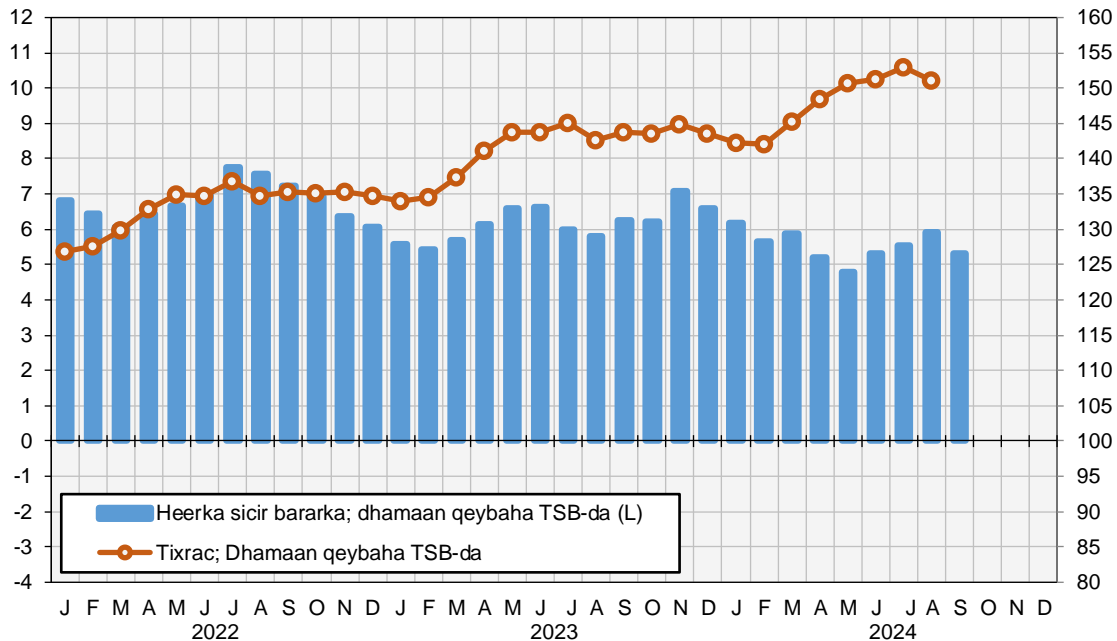

Guud ahaan, sicir bararka 12kii bilood ee la soo dhaafay Sebtembar 2023 iyo Sebtembar 2024 (heerka sicir bararka), dhammaan qeybaha TSB ayaa hoos u dhacay 5.33 boqolkiiba, marka la barbardhigo 5.93 boqolkiiba 12kii bilood ee la soo dhaafay Agoosto 2023 iyo Agoosto 2024.

Shaxda 1: Tusaha Sicirka Badeecadaha; Sebtembar 2024 (Dec 2014 = 100)

| Tusaha Sicirka Badeecadaha, Sebtembar 2024 | |
|--|--------|
| Tusaha bishan (Sebtembar 2024) | 151.39 |
| Tusaha bishii hore (Agoosto 2023) | 151.06 |
| Tusaha sanadkii hore (Sebtembar 2023) | 143.73 |
| Isbedelka bilaha ah boqolkiiba % | 0.22% |
| Isbedelka heerka sicir bararka sanadlaha ah boqolkiiba % | 5.33% |

Heerka sicir bararka marka loo eego TSB-da

Isbedelka boqoleyda ee 12 billod

Tixraca TSB-da

Index = 100 @ December 2014

Isha Xogta: NBS

War bixin bileedka bisha **Sebtembar 2024** (TSB) iyo faahfaahinta xili waqtiyeedka xogta ayaa lagu baahiyaa, websiteka Agaasinka <http://www.nbs.gov.so> Twitter: @NBS_somalia

Tusaha Sicirka Badeecadaha (TSB) Sebtembar 2024

Guud ahaan heerka Sicir Bararka: Dhammaan Qeybaha TSB, Sebtembar 2024

Heerka sicir-bararka bisha Sebtembar 2024 waa isbedelka boqolleyda ee Tusaha sicirka badeecadaha (TSB) 12kii bilood ee la soo dhaafay, Sebtembar 2023 iyo Sebtembar 2024.