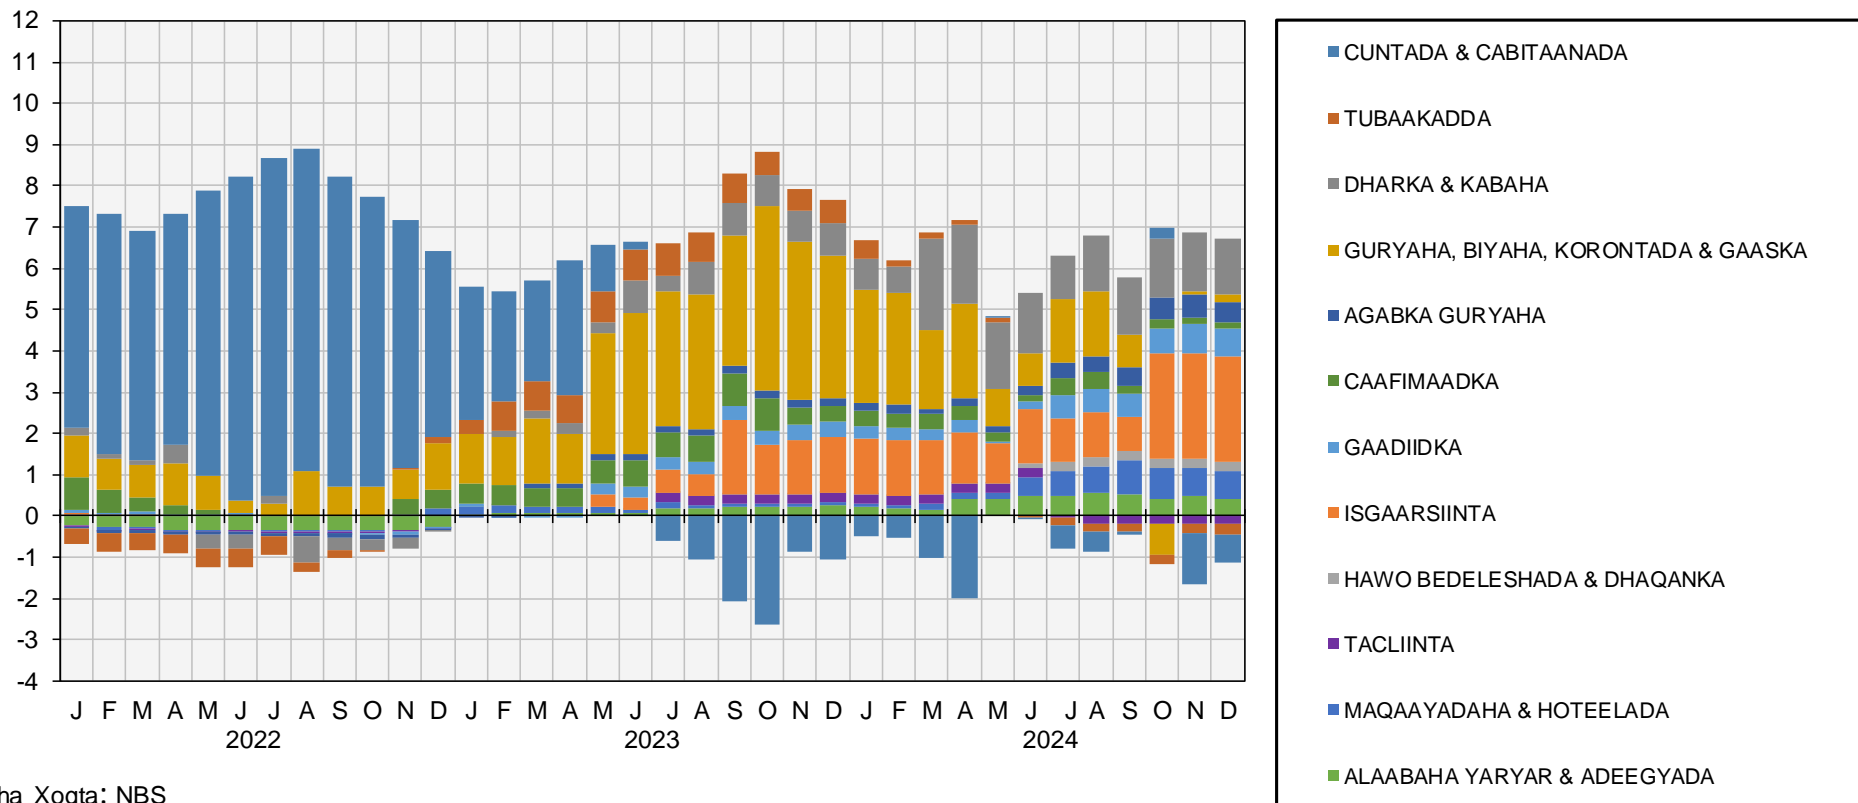

Lifaaqa 1aad: Dhamaan Qeybaha 'TBS' – qeybaha ka qeyb qaata heerka sicir-bararka bishii Diseembar 2024 marka loo eego COICOPka

Dhamaan qeybaha TSB-da

Qeybaha ka qeybqaata (%) heerka sicir bararka (COICOP)

Isha Xogta: NBS

Lifaaqa 1aad wuxuu bixiyaa falanqeyn kusaabsan heerka sicir bararka ee Bishsa oo loo qeybiyey iyo is barbardhiga qeybaha, ayada oo loo eegayo qeybaha COICOP loona soo bandhigayo sida ay u kalasaameyn badan yihiin (ka qeyb qaadashadooda) dhamaan qeybahaha 'TSB ka.

War bixin bileedka bisha **Diseembar 2024** (TSB) iyo faahfaahinta xili waqtiyeedka xogta ayaa lagu baahiyaa, websiteka Hay'adda Istaatistikada Qaranka Soomaaliya. <http://www.nbs.gov.so> Twitter: @NBS_somalia