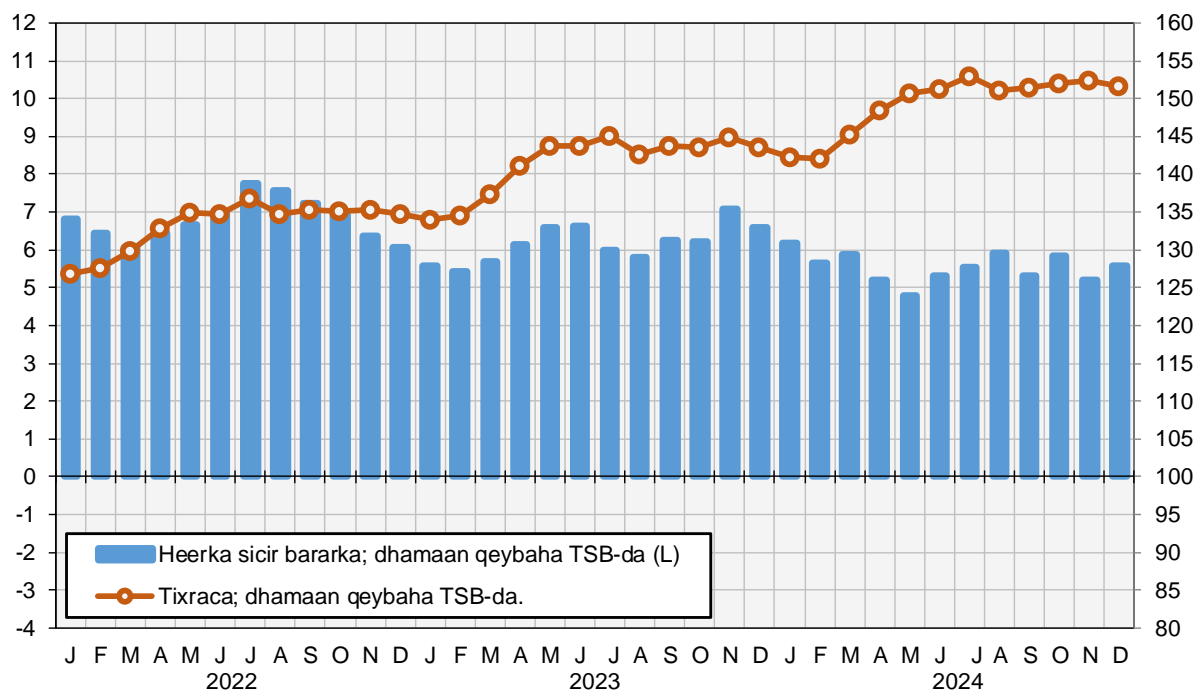

Guud ahaan, sicir bararka 12kii bilood ee la soo dhaafay Diseembar 2023 iyo Diseembar 2024 (heerka sicir bararka), dhammaan qeybaha TSB ayaa sare u kacay 5.57 boqolkiiba, marka la barbardhigo 5.20 boqolkiiba 12kii bilood ee la soo dhaafay Nofeembar 2023 iyo Nofeembar 2024.

### Shaxda 1: Tusaha Sicirka Badeecadaha; Diseembar 2024 (Dec 2014 = 100)

Tusaha Sicirka Badeecadaha, Diseembar 2024	
Tusaha bishan (Diseembar 2024)	151.57
Tusaha bishii hore (Nofeembar 2024)	152.46
Tusaha sanadkii hore (Diseembar 2023)	143.57
Isbedelka bilaha ah boqolkiiba %	-0.58%
Isbedelka heerka sicir bararka sanadlaha ah boqolkiiba %	5.57%

### Heerka sicir bararka marka loo eego TSB-da

Isbedelka boqoleyda ee 12 bilood.

### Tixraca TSB-da

Index = 100 @ December 2014

Isha Xogta: NBS

War bixin bileedka bisha **Diseembar 2024** (TSB) iyo faahfaahinta xili waqtiyeedka xogta ayaa lagu baahiyaa, websiiteka Agaasinka <http://www.nbs.gov.so> Twitter: @NBS\_somalia