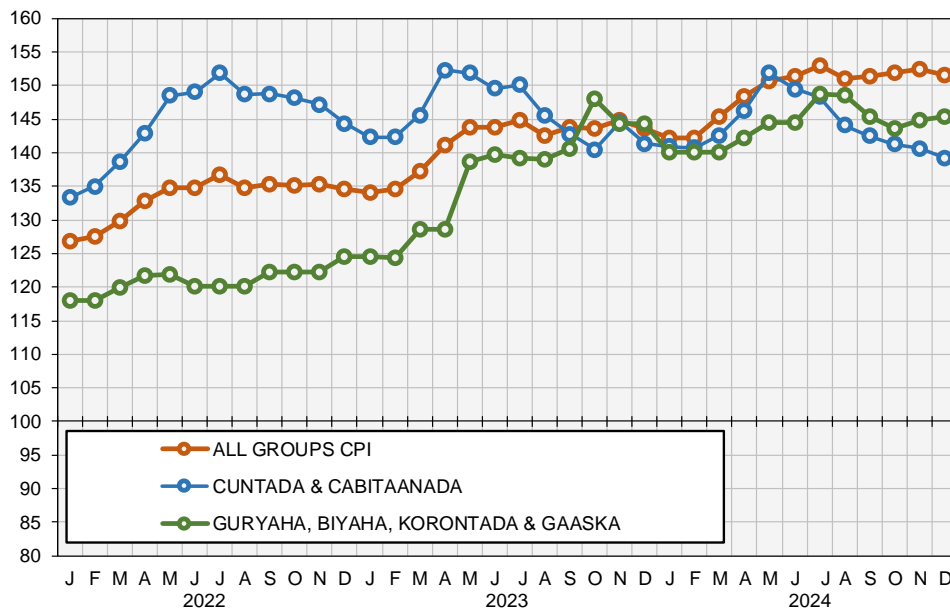

Dhammaan qeybaha TSB ayaa sare ukacay 5.57 boqolkiiba 12kii bilood ee la soo dhaafay, Diseembar 2023 iyo Diseembar 2024, marka labar bardhigo 5.20 boqolkiiba 12kii bilood, Nofeembar 2023 iyo Nofeembar 2024.

Dhammaan qeybaha TSB isbedelka billaha ah ee Diseembar 2024 ayaa sameeyey hoos u dhac dhan -0.58 boqolkiiba.

Guud ahaan heerka sicir bararka: qeybo ka mid ah badeecadaha, Diseembar 2024.

Heerka sicir bararka qeybaha **cuntada iyo cabitaanada** iyo **guryaha, biyaha, korontada iyo gaaska** ayaa ah kuwa ugu saameynta badan badeecadaha oo dhan looguna isticmaalka badan yahay **dhammaan qeybaha TSB-da**.

Cuntada iyo Cabitaanada ayaa qiimahooda bilaha ahi hoos u dhacay -1.00 boqolkiiba, bishii Diseembar 2024. Tani ayaa sababtay in qaar ka mid ah cuntada qutul daruuriga ah uu qiimahoodu sare u kaco. Sicir bararka sanadlaha ah ayaa hoose u dhacay -1.49 boqolkiiba bishii Diseembar 2024. marka la barbardhigo sicir bararka sanadlaha ah oo gaaray -2.72 boqolkiiba Nofeembar 2024.

Guryaha, Biyaha, Korontada iyo Gaaska ayaa sare ukac bille ah sameeyey 0.31 boqolkiiba ee bishii Diseembar 2024. Sicir bararka sanadlaha ah ayaa sare u kacay 0.70 boqolkiiba Diseembar 2024. Tan ayaa imaanaysa marka la barbardhigo sicir bararka sanadlaha ah oo hoos u dhaciisu gaaray 0.39 boqolkiiba Nofeembar 2024.

Dhammaan qeybaha TSB-da & qeybaha la xushay.

Index = 100 @ December 2014

Isha Xogta: NBS

War bixin bileedka bisha **Diseembar 2024** (TSB) iyo faahfaahinta xili waqtiyeedka xogta ayaa lagu baahiyaa, websitaka Hay'adda Istaatistikada Qaranka Soomaaliya. <http://www.nbs.gov.so> Twitter: @NBS_somalia