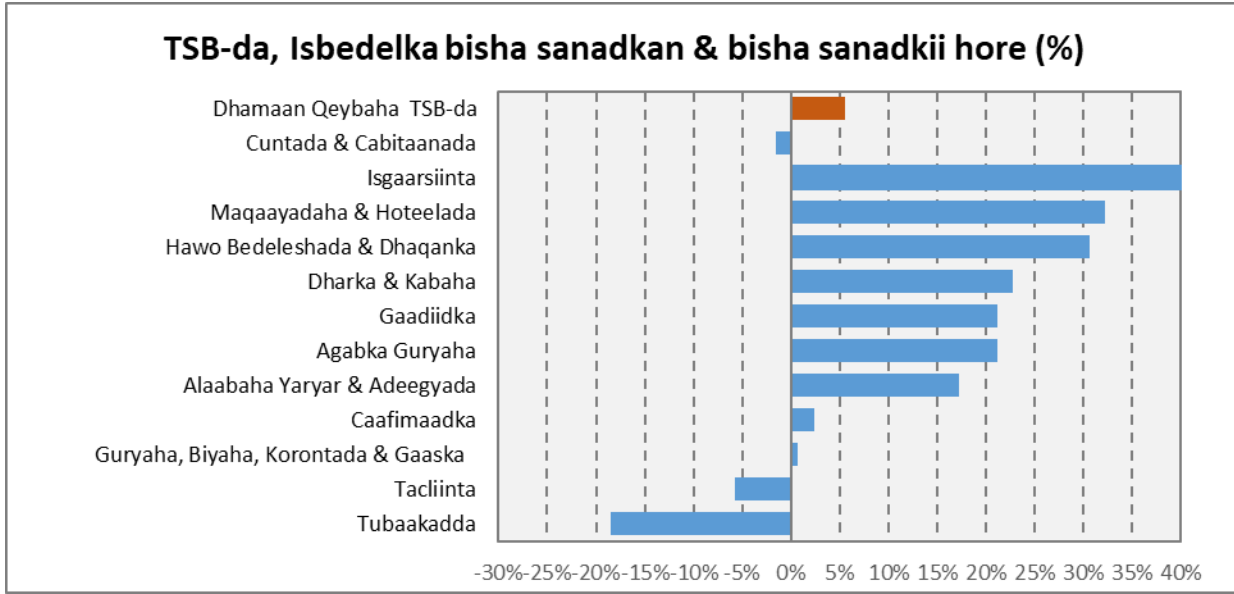

### Dhammaan qeybaha TSB-da & qeybaha la xushay.

Index = 100 @ December 2014

Isha Xogta: NBS

War bixin bileedka bisha **Diseembar 2024** (TSB) iyo faahfaahinta xili waqtiyeedka xogta ayaa lagu baahiyaa, websitaka Hay'adda Istaatistikada Qaranka Soomaaliya. <http://www.nbs.gov.so> Twitter: @NBS\_somalia

## A. Qeybaha ugu weyn ee isbedelka Sanadlaha ah (TSB)

Jaantuska 1: Sicir bararka sanadlaha ee dhamaan qeybaha; Diseembar 2024(Dec 2014 = 100