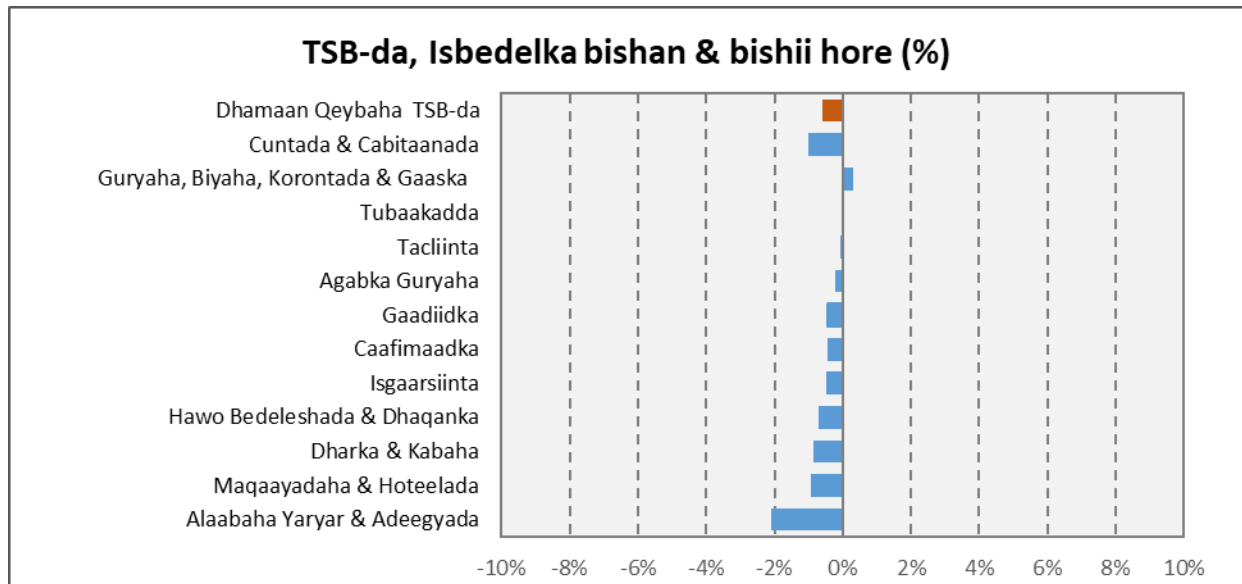

War bixin bileedka bisha **Diseembar 2024** (TSB) iyo faahfaahinta xili waqtiyeedka xogta ayaa lagu baahiyaa, websitaka Hay'adda Istaatistikada Qaranka Soomaaliya. <http://www.nbs.gov.so> Twitter: @NBS\_somalia

- **Caafimaadka** ayaa la diiwaan geliyey sare u kac sanadle ah 2.39 boqolkiiba, bishii Diseembar 2024. Sare ugu badan ayaa ka dhashay qiimaha Adeega Isbitaalada (+17.46 boqolkolkiiba).

**Qeybaha ugu weyn ee Sicirkoodu Hoos u dhacay Bishii Diseembar 2024 (-)**

**Qeybaha ugu waa weyn ee qeybaha kala duwan ee saameeya isbedelka bilaha ah ee TSB –da**

**Jaantuska 2: TSB; Isbedelka Sicirbararka ee bilaha dhamaan qeybaha; Diseembar 2024**

(Dec 2014 = 100)

**Qeybaha ugu weyn ee Sicirkoodu kordhay Bisha Octoobar 2024(+)**